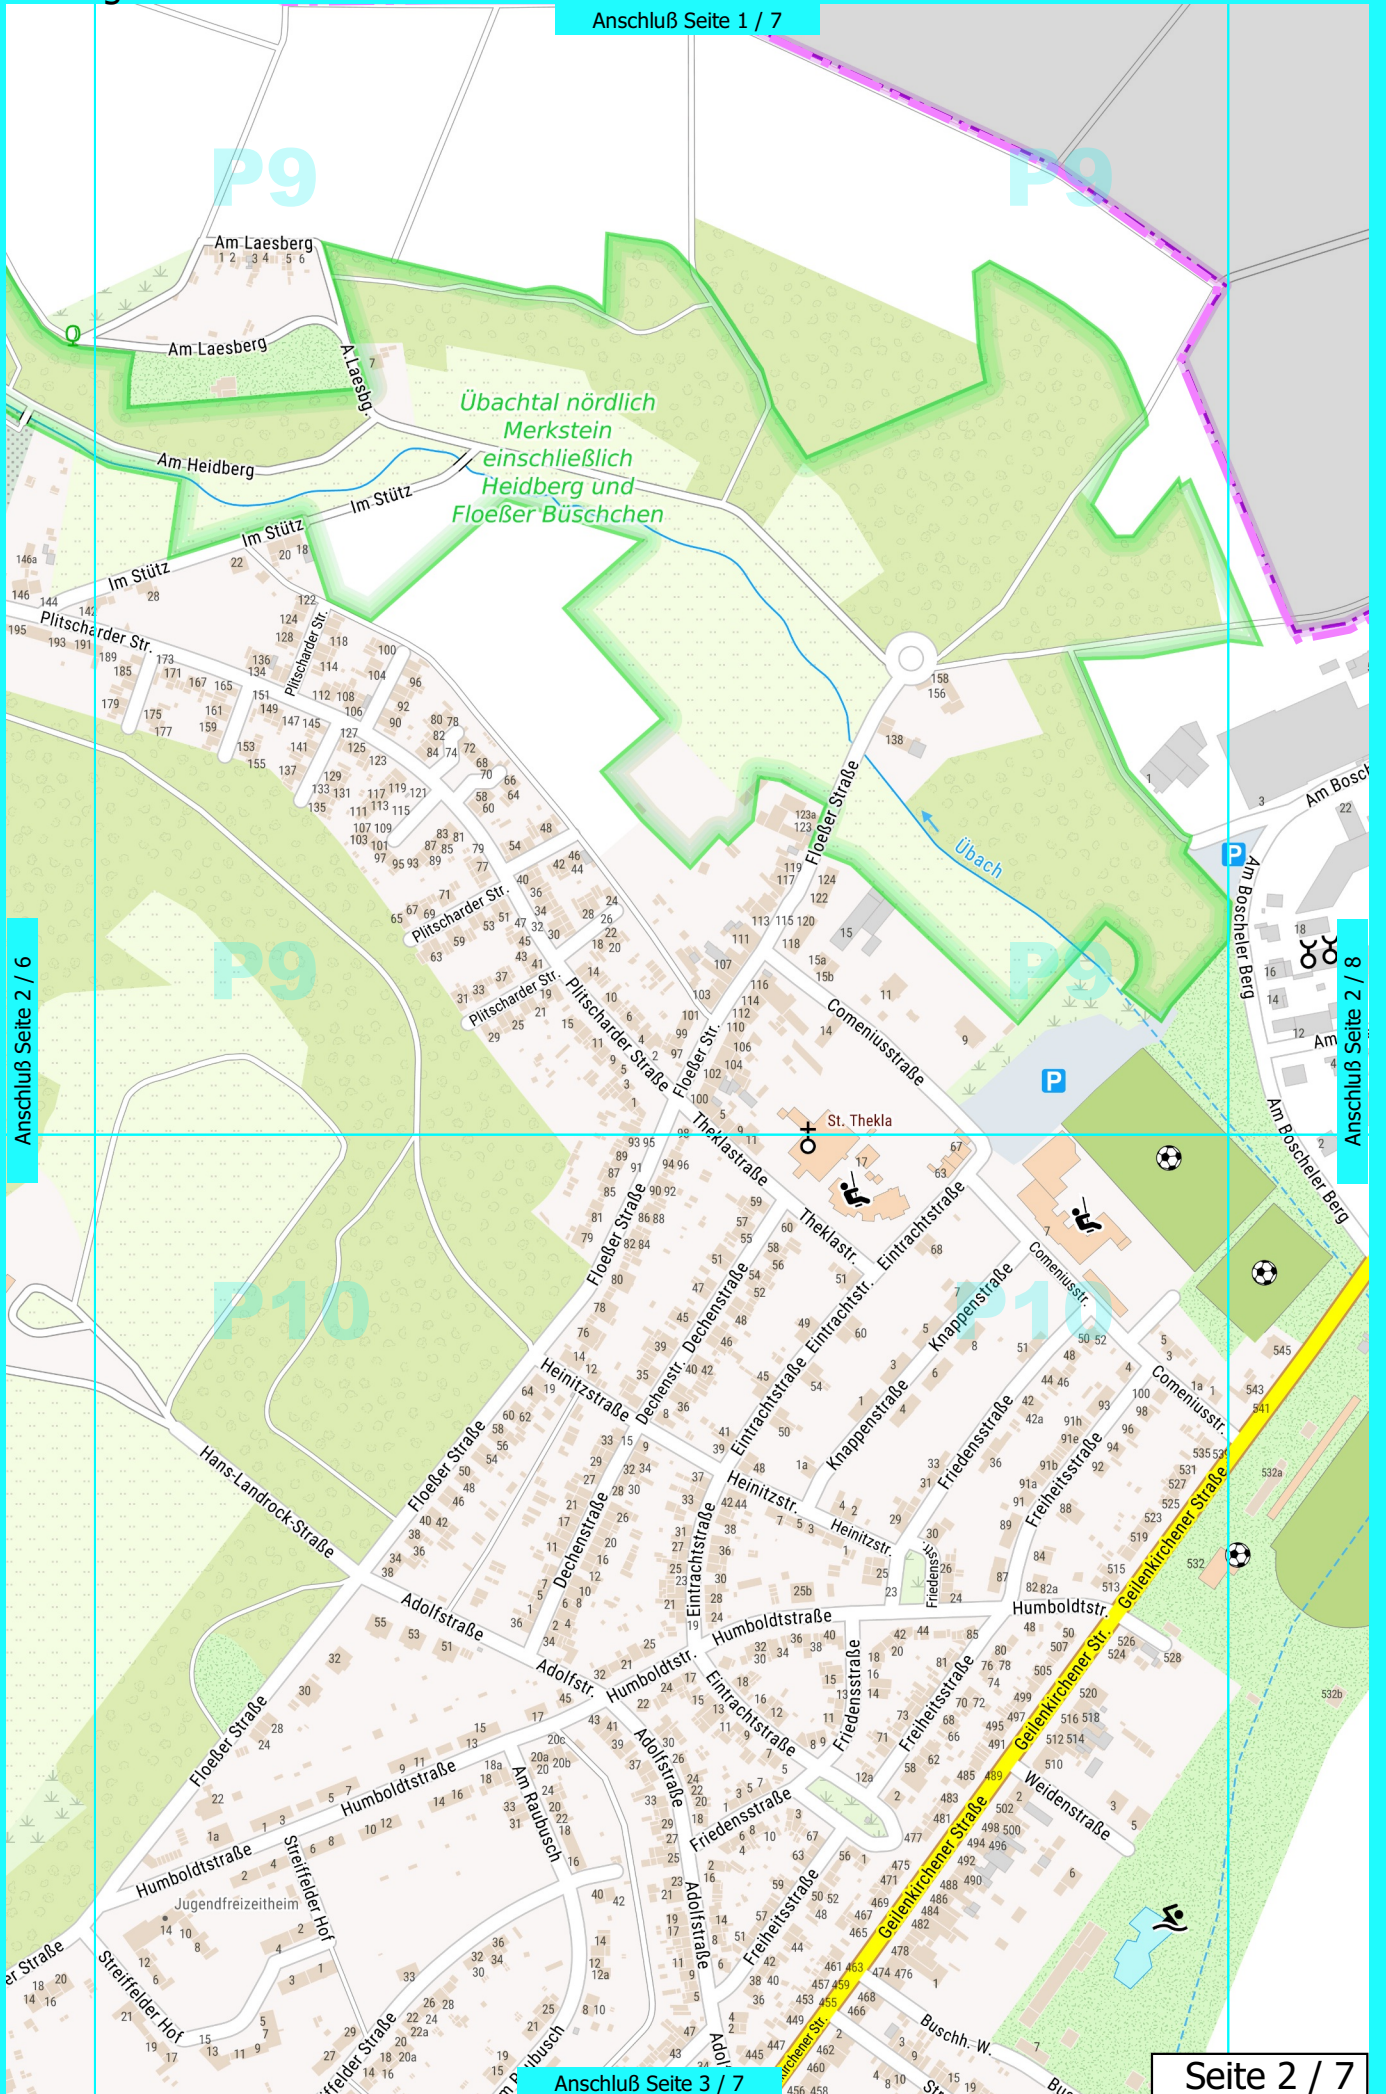

Anschluß Seite 1 / 4

Anschluß Seite 2 / 3

Seite 1 / 3

Anschluß Seite 1 / 3

Anschluß Seite 1 / 5

Anschluß Seite 2 / 4

Seite 1 / 4

Anschluß Seite 1 / 5

Anschluß Seite 1 / 7

Anschluß Seite 2 / 6

Anschluß Seite 1 / 6

Anschluß Seite 2 / 7

Anschluß Seite 1 / 4

Anschluß Seite 2 / 3

Anschluß Seite 2 / 5

Anschluß Seite 3 / 4

Anschluß Seite 2 / 5

Anschluß Seite 2 / 7

Anschluß Seite 2 / 6

Anschluß Seite 2 / 8

Anschluß Seite 3 / 4

Anschluß Seite 3 / 6

Anschluß Seite 3 / 5

Anschluß Seite 3 / 7

Strassenname	Gitter
Südstraße	L18 - M20
Talstraße	M20 - N20
Tannenweg	M20
Theklastraße	P10 - P9
Theodorstraße	O16
Theresienstraße	N12
Thiergartenstraße	N12 - N13
Triemstraße	K19
Tulpenstraße	O11
Übacher Straße	M9 - O8
Uferstraße	M13 - M14
Ulmenweg	P11
Vennstraße	M17 - M18
Voccartstraße	K16 - L16
Vogelsang	M12
Voßstraße	M11 - N12
Wacholderweg	M19
Wagnerstraße	L20
Waidmühlenstraße	O16 - O17
Waldenburgstraße	N11
Waldstraße	N14 - N15
Weberstraße	L19 - L20
Wefelen	O15 - P15
Weidenstraße	P10
Weidstraße	M14 - N14
Weierstraße	K19 - L19
Weizenweg	N12
Wendelinusstraße	L14 - M14
Weststraße	L18
Wichernstraße	O11 - O12
Wiesenstraße	M14
Wildnis	L10 - N10
Wilhelm-Plum-Straße	L20
Wilhelm-Schultheis-Straße	L20
Willibrordstraße	N11 - N12
Wilsberger Straße	K19 - L19
Winkensstraße	K19
Wolfstraße	N16 - O16
Woperstraße	M14
Worm	L10
Zechenstraße	L16
Zeisigweg	K18
Zellerstraße	L19 - L20
Zum Hagelkreuz	O16
Zum Heider Busch	M21
Zum Kalverhof	N11
Zum Pütz	O8
Zum Schleypenhof	P10 - P11
Zum Wurmatal	M18 - M19