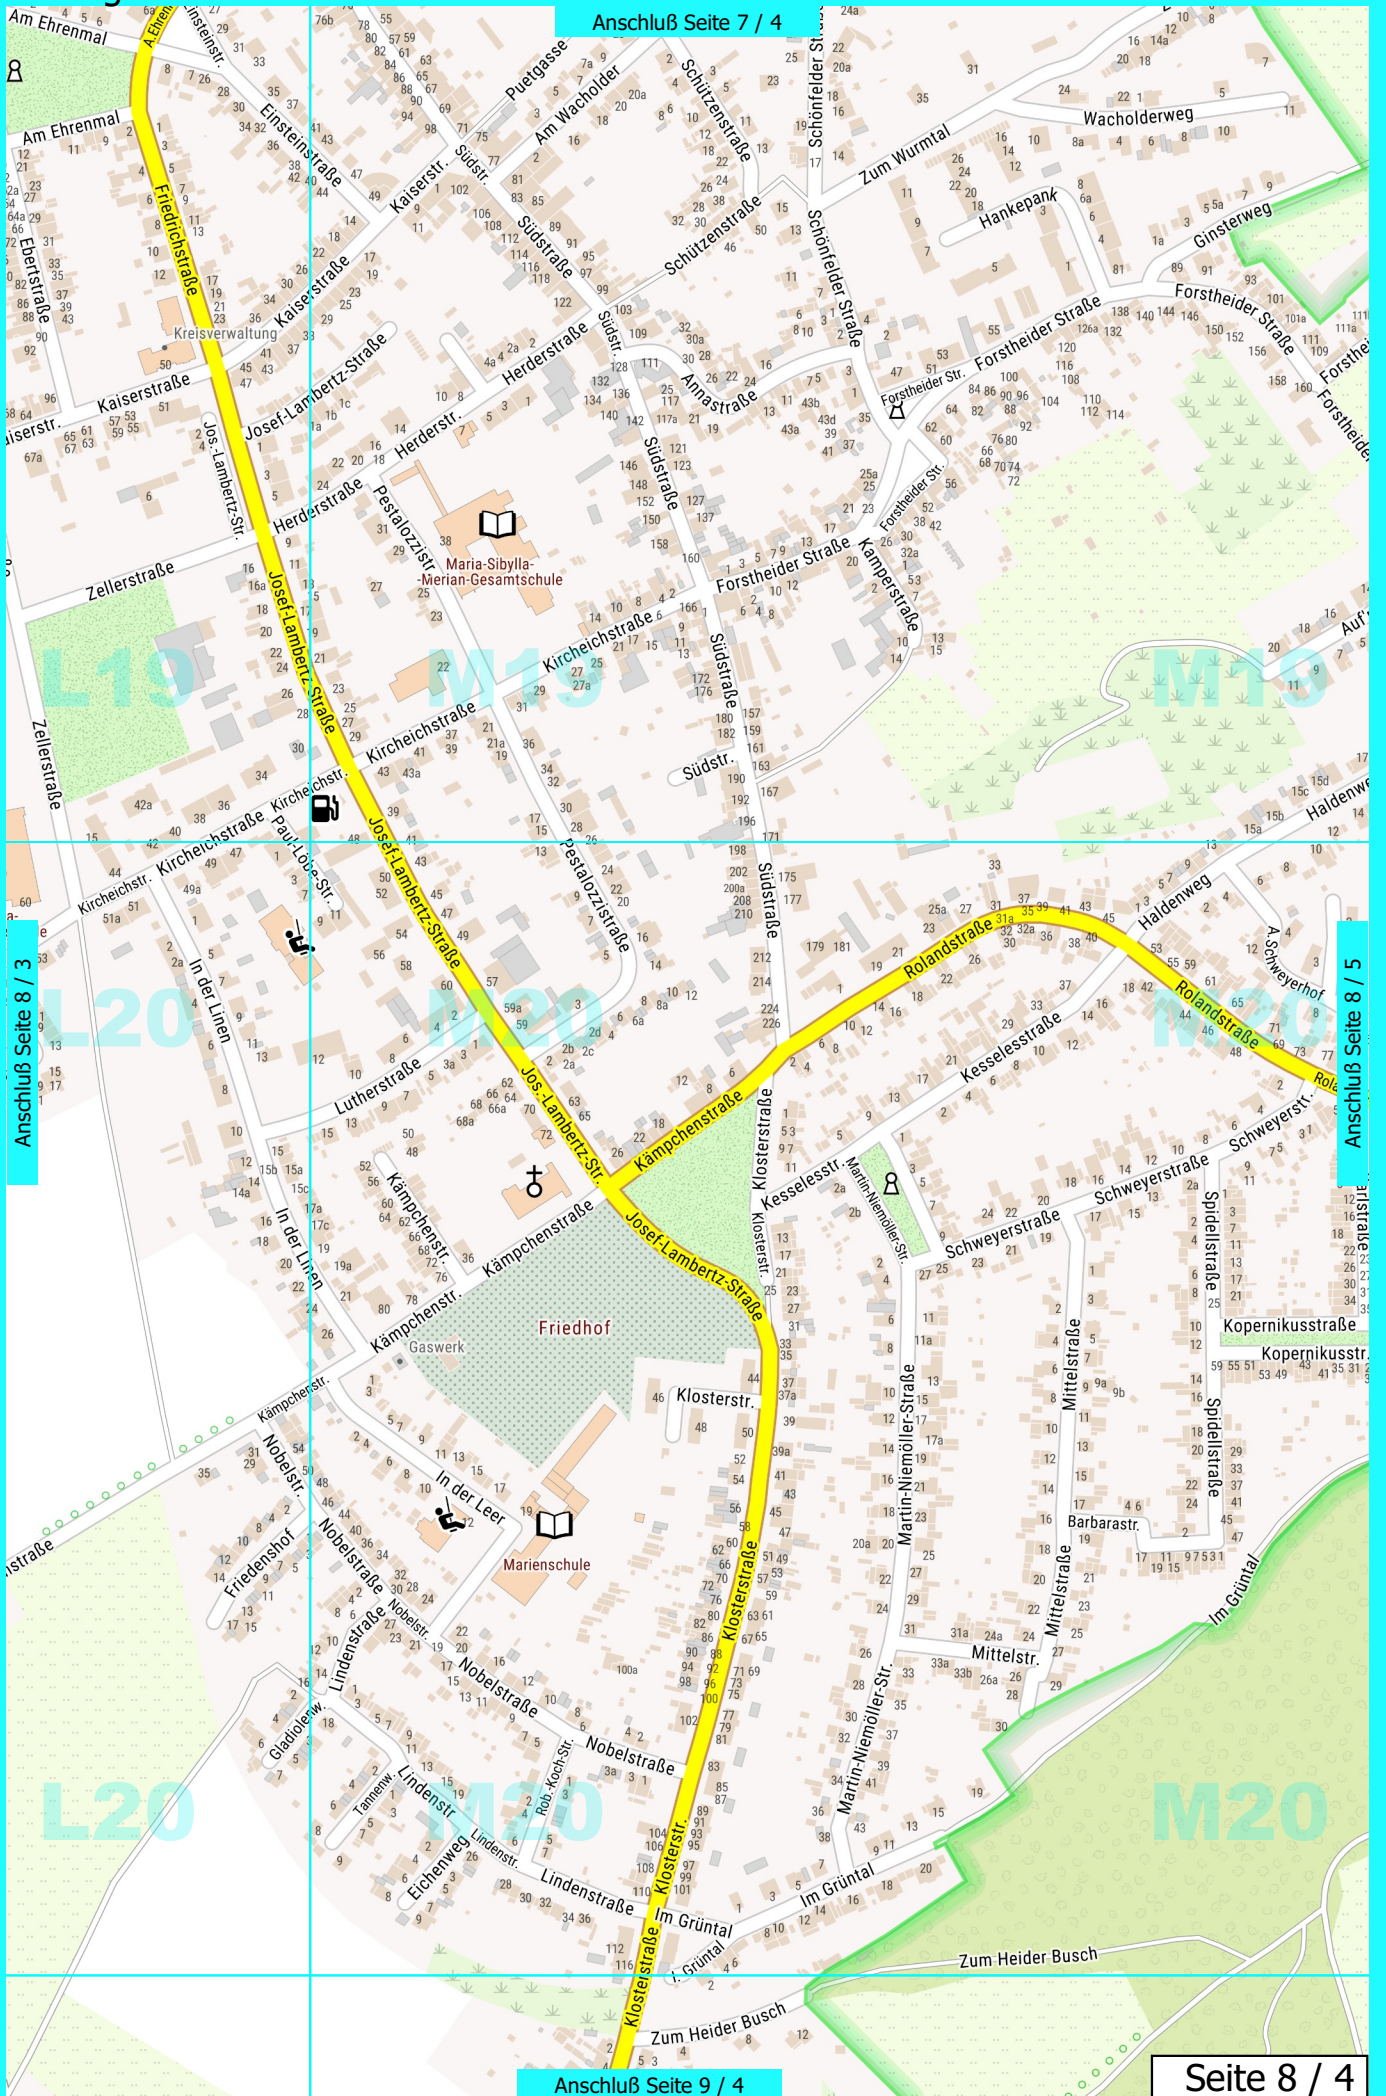

Anschluß Seite 8 / 3

Anschluß Seite 8 / 5