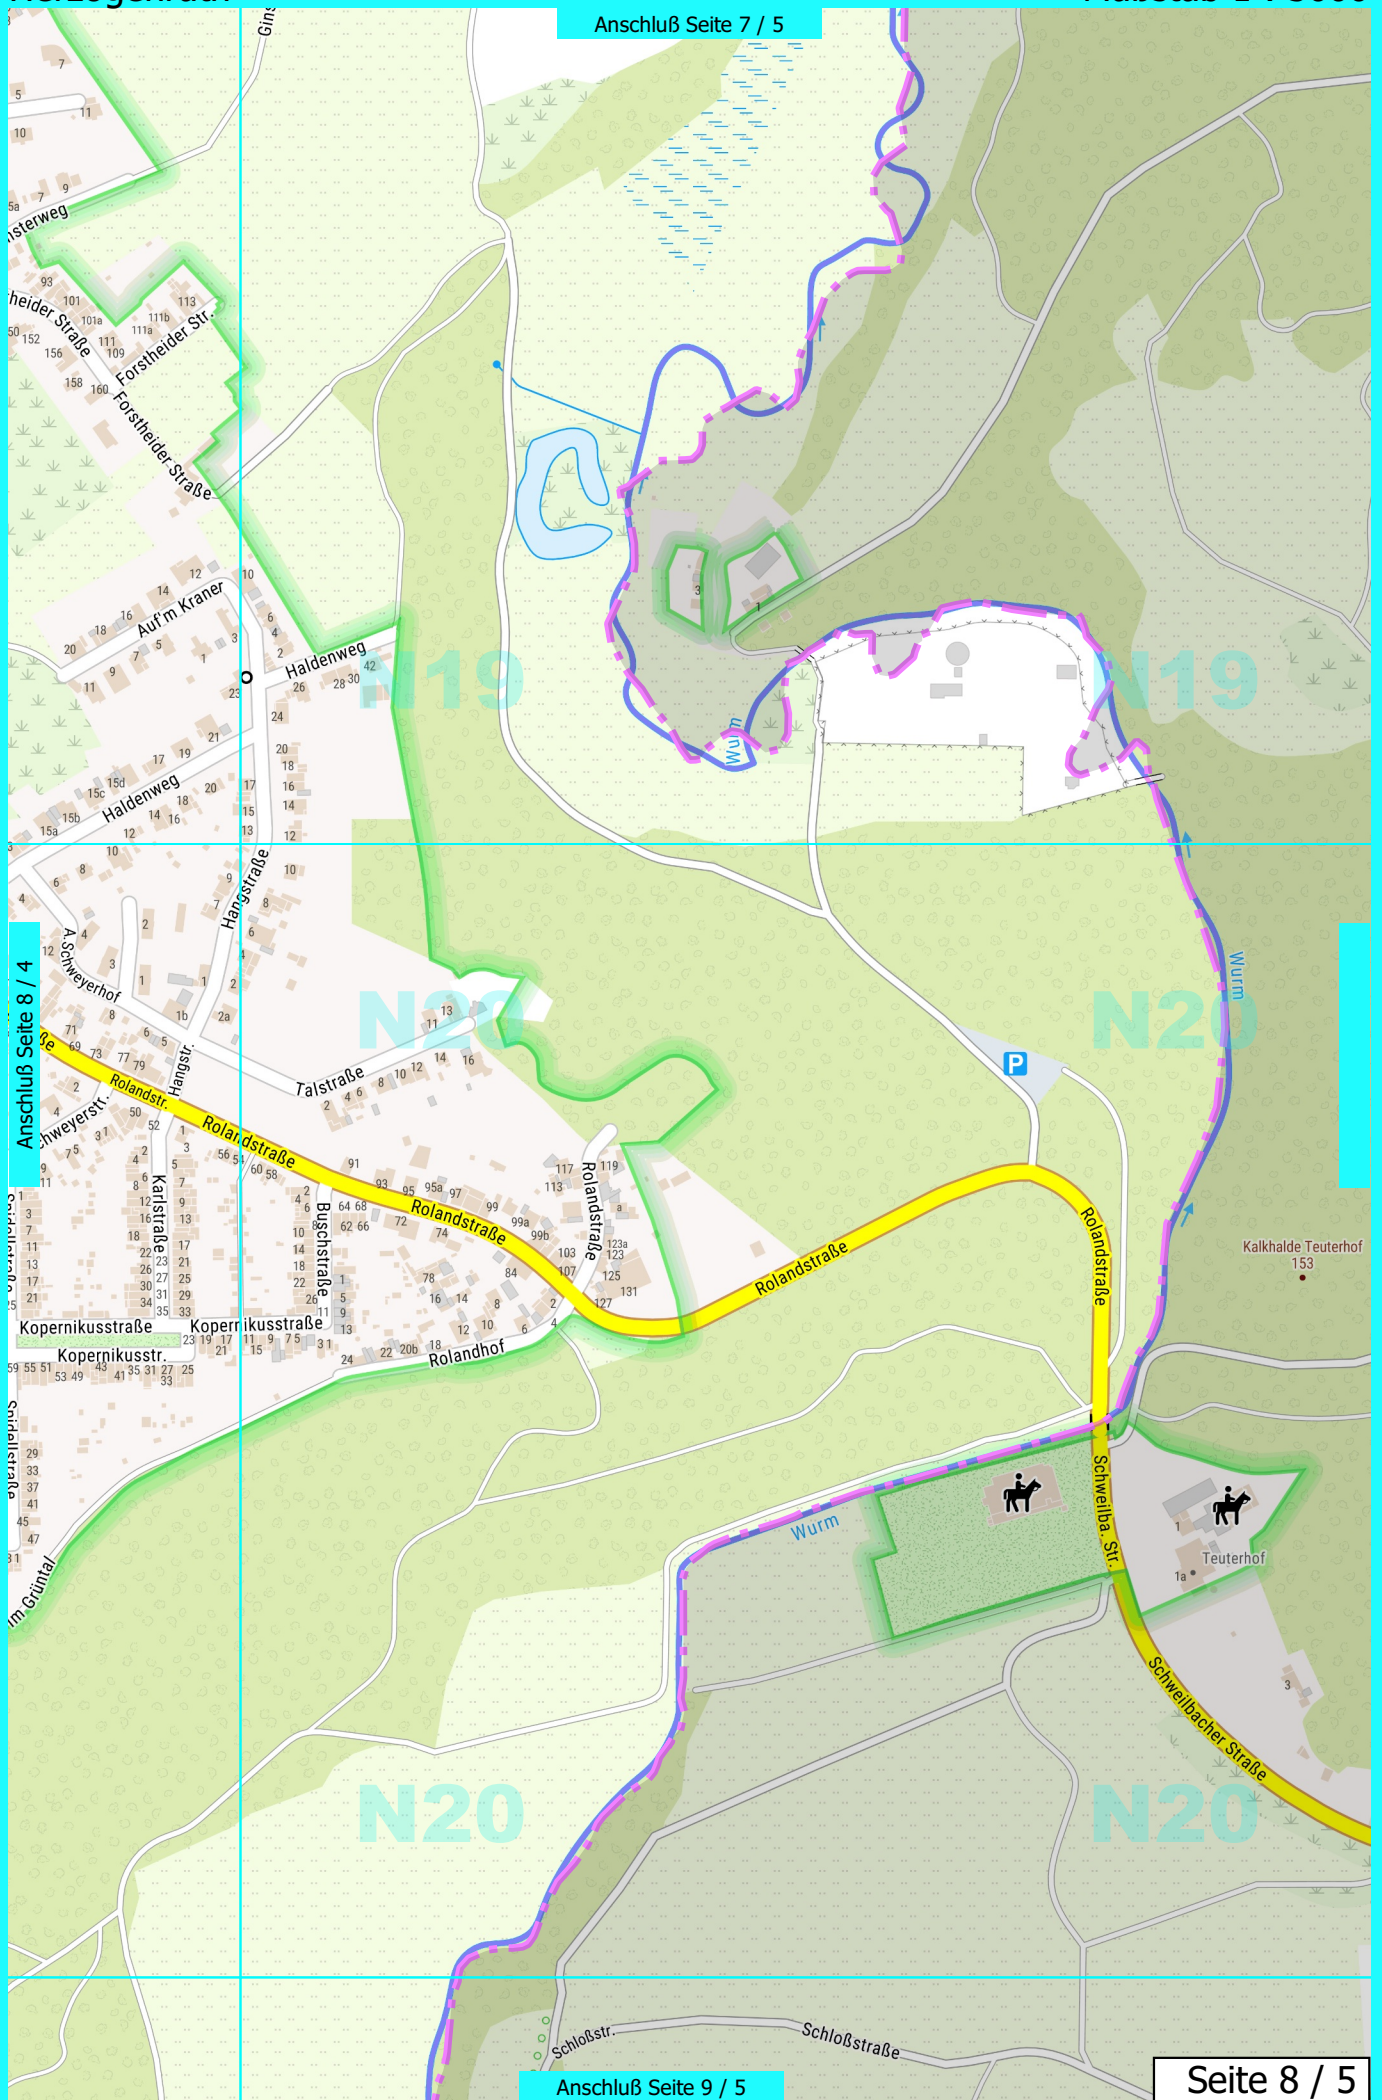

Anschluß Seite 9 / 2

Seite 8 / 2

Anschluß Seite 8 / 2

Anschluß Seite 8 / 4

Anschluß Seite 8 / 3

Anschluß Seite 8 / 5

Anschluß Seite 8 / 4

Anschluß Seite 9 / 2

Anschluß Seite 9 / 4

Anschluß Seite 8 / 5

Anschluß Seite 9 / 4

Straßenliste Herzogenrath

Strassenname	Gitter
Aachener Pfad	L21 - L22
Aachener Straße	L14 - M14
Aachener Weg	K16
Ackerstraße	L16
Adalbert-Stifter-Straße	N11
Adolfstraße	P10
Afdener Straße	M14
Afderfelder Straße	N14
Agnes-Miegel-Straße	N11
Ahornstraße	O11
Akazienweg	P11
Albert-Schweitzer-Straße	O11
Albert-Steiner-Straße	M14
Albertusweg	N12
Alsdorfer Straße	M13 - N13
Alte Bahn	L19
Alte Straße	L14 - M14
Am Beckenberg	M14
Am Berg	O14
Am Boscheler Berg	Q10 - Q9
Am Denkmal	O8
Am Ehrenmal	L19
Am Eichenhang	O14 - P14
Am Erlenbruch	O14 - Q14
Am Eselsweg	M13
Am Hagedörnchen	K17 - K18
Am Heidberg	O8 - P9
Am Hillenberg	N15
Am Hoff	O8
Am Holzer Weg	L18 - M18
Am Kiefekey	K18
Am Klösterchen	N12 - N13
Am Köck	O8
Am Laesberg	P9
Am Langenberg	M18 - N18
Am Langenpfehl	O11
Am Lindenknipp	N11
Am Maar	N10 - N11
Am Marienanger	J19 - K20
Am Raubusch	P10 - P11
Am Ritzerfelder Hof	N13 - O13
Am Schürhof	M14
Amselstraße	K17
Am Stäsgen	N14
Amstelbachstraße	J19 - K19
Am Wacholder	M19
Am Waldfriedhof	N14 - N15
Am Waldhang	M17 - M18
Am Wasserturm	P11
Am Zollhaus	K17
An den Ruifer Weiden	N14
An der Glaswerken	M12 - N12
An der Herrenstraß	N11 - O12
An der hohen Eiche	M18
An der Kant	L16
An der Rennbahn	L15
An der Waidmühl	N11 - O11
An der Windkunst	K18
An der Wurm	M14
An der Ziegelei	O10
Anemonenweg	O11
An Gut Forensberg	L17
Anna-Klöcker-Straße	N14
Annastraße	M19
Anne-Frank-Straße	N13
An Schweyerhof	M20
An Sichelscheid	L17 - M17
An Speenbruch	K18
An Vieslapp	K17
Apolloniastraße	M14
Asternstraße	O11
Astrid-Lindgren-Weg	L15
Auf dem Fuchsberg	N13
Auf dem Kick	N14
Auf den Heggen	L15
Auf der Haag	M11 - N11